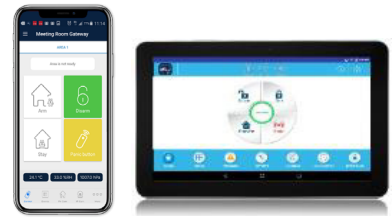

SYSTEMOVERSIGTSKEMA FOR SYSTEMKOMPONENTER

Styrreenheder

Styrreenhed for alarm.
Luftkvalitet, radon m.m.

Styrreenhed
for ældre care

Tastatur og
fjernbetjening

Mobil & Pablet applikation

Alarm

Indedørs PIR
fotodetektor