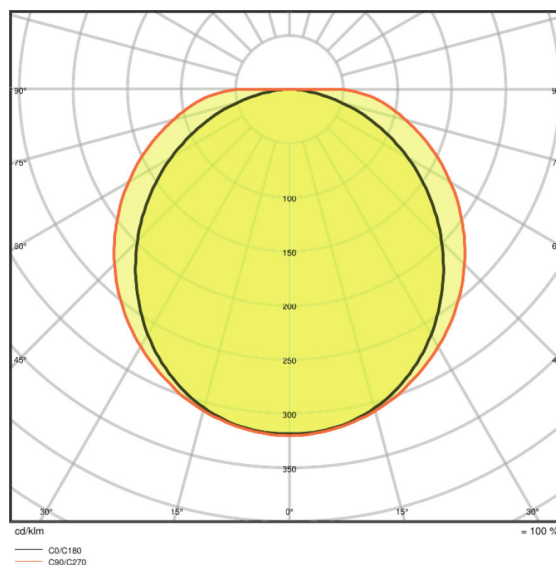

Lys distribution

LDC typ cone

LDC typ polar

UDSTYR/TILBEHØR

- Klemmer i rustfrit stål med sikkerhedsskruer medfølger
- Monteringstilbehør medfølger (suspension kit, tyverisikringskit)

LOGISTIK DATA

Produktkode	Pakningsstørrelse (antal/enhed)	Dimensioner (længde x bredde x højde)	Bruttovægt	Volumen
4058075300781	Folding carton box 1	70 mm x 1208 mm x 83 mm	1561,00 g	7.02 dm³
4058075300798	Shipping carton box 6	1225 mm x 181 mm x 230 mm	10353,00 g	51.00 dm³

Den nævnte produktkode beskriver mindste ordremængde, der kan bestilles. En leveringsenhed kan indholde et eller flere enkelte produkter. Ved ordrefælgelse bestiller man én eller flere leveringsenheder.

REFERENCER/LINKS

Se mere om garanti på
www.ledvance.dk/garanti

ANSVARSRASKRIVELSE