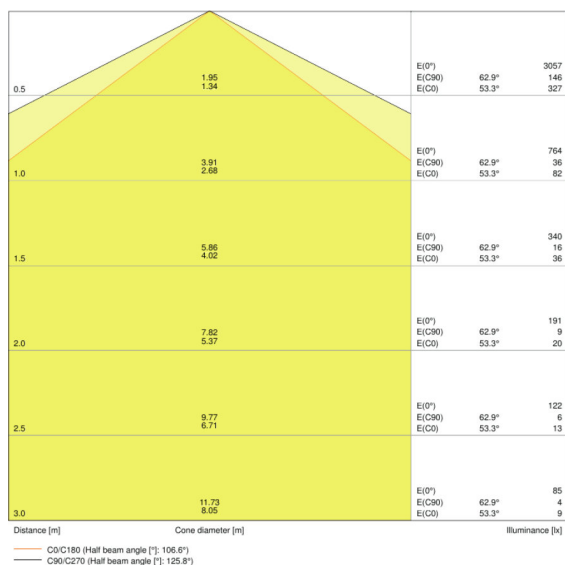

Lys distribution

LDC typ cone

LDC typ polar

UDSTYR/TILBEHØR

- Klemmer i rustfrit stål med sikkerhedsskruer medfølger
- Monteringstilbehør medfølger (suspension kit, tyverisikringskit)

LOGISTIK DATA

Produktkode	Pakningsstørrelse (antal/enhed)	Dimensioner (længde x bredde x højde)	Bruttovægt	Volumen
4058075300781	Folding carton box 1	70 mm x 1208 mm x 83 mm	1561,00 g	7.02 dm³
4058075300798	Shipping carton box 6	1225 mm x 181 mm x 230 mm	10353,00 g	51.00 dm³

Den nævnte produktkode beskriver mindste ordremængde, der kan bestilles. En leveringsenhed kan indholde et eller flere enkelte produkter. Ved ordrefælgelse bestiller man én eller flere leveringsenheder.

REFERENCER/LINKS

Se mere om garanti på
www.ledvance.dk/garanti

ANSVARSRASKRIVELSE