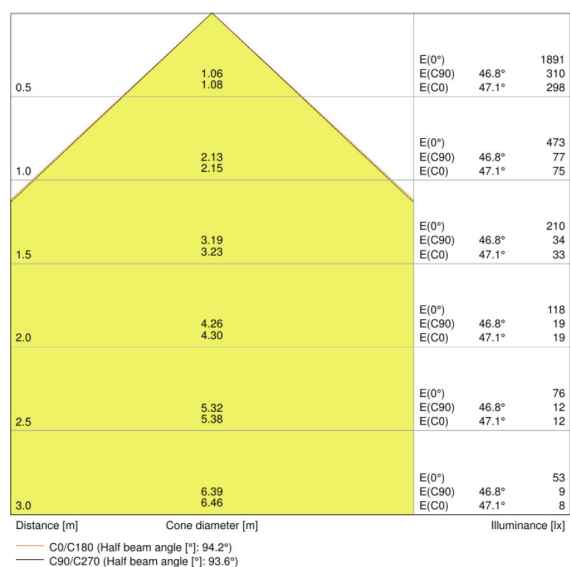

Lys distribution

LDC typ cone

LDC typ polar

LOGISTIK DATA

Produktkode	Pakningsstørrelse (antal/enhed)	Dimensioner (længde x bredde x højde)	Bruttovægt	Volumen
4058075097384	Folding carton box 1	46 mm x 124 mm x 192 mm	427,00 g	1.10 dm³
4058075097391	Shipping carton box 10	257 mm x 247 mm x 216 mm	5004,00 g	13.71 dm³

Den nævnte produktkode beskriver mindste ordremængde, der kan bestilles. En leveringsenhed kan indholde et eller flere enkelte produkter. Ved ordreafgivelse bestiller man én eller flere leveringsenheder.

REFERENCER/LINKS

Se mere om garanti på
www.ledvance.dk/garanti

ANSVARSRASKRIVELSE

Ret til ændringer uden varsel. Fejl og undladelser undtaget. Sørg altid for at bruge den seneste udgivelse.