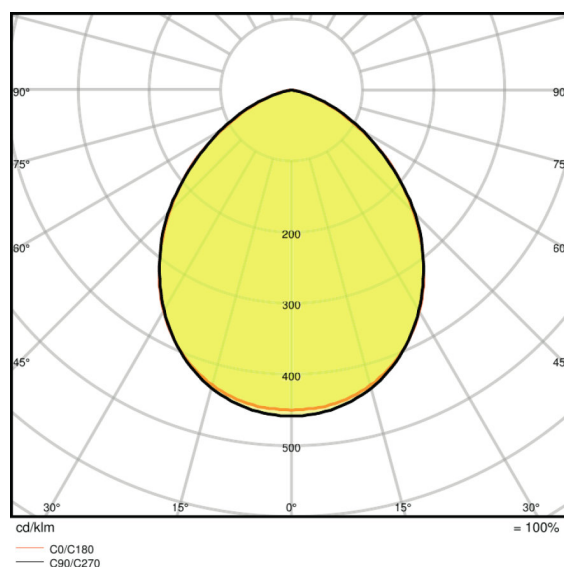

Lys distribution

LDC typ cone

LDC typ polar

LOGISTIK DATA

Produktkode	Pakningsstørrelse (antal/enhed)	Dimensioner (længde x bredde x højde)	Bruttovægt	Volumen
4058075097384	Folding carton box 1	46 mm x 124 mm x 192 mm	427,00 g	1.10 dm³
4058075097391	Shipping carton box 10	257 mm x 247 mm x 216 mm	5004,00 g	13.71 dm³

Den nævnte produktkode beskriver mindste ordremængde, der kan bestilles. En leveringsenhed kan indholde et eller flere enkelte produkter. Ved ordreafgivelse bestiller man én eller flere leveringsenheder.

REFERENCER/LINKS

Se mere om garanti på
www.ledvance.dk/garanti

ANSVARSRASKRIVELSE

Ret til ændringer uden varsel. Fejl og undladelser undtaget. Sørg altid for at bruge den seneste udgivelse.