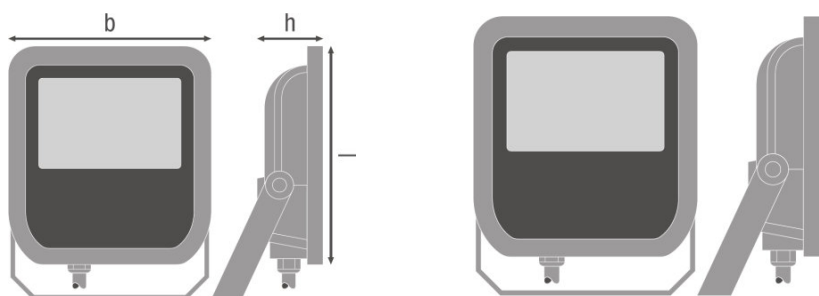

PRODUKTEGENSKABER

- Armatureffektivitet: op til 90 lm/W
- Symmetrisk spredningsvinkel: 100 x 100°
- Monteringsbeslag med op til 180° hældning
- Beskyttelsesklasse: IP65
- Stødsikkerhed: IK07
- Omgivelsestemperatur i drift: -20 til + 50 °C
- Tilslutning via 1 m kabel, fortrådning kræves

Lysfordeling

Udstrålingsvinkel	100 ° x 100 °
-------------------	---------------

Dimensioner

Længde	125,0 mm
Bredde	115,0 mm

Højde	39,0 mm
Produktvægt	380,00 g
Kabellængde	1000 mm

Farver & materialer

Materiale	Polycarbonate (PC)
Armaturhus farve	White
Produktfarve	White
Armaturhus farve	White
Afdækningsmateriale	Tempereret glas