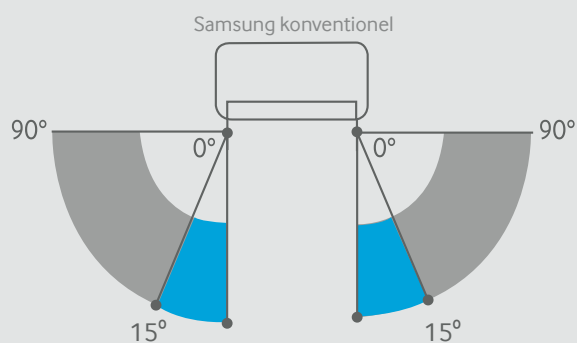

BREDERE*

Ny bredde og vinkel på udløbet giver en bredere luftstrøm, som giver en bedre dækning af rummet.