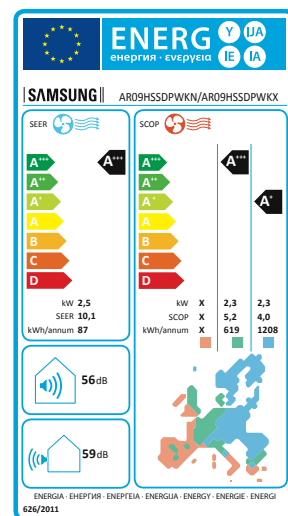

Triangulær form

Mere luft ind, mere luft ud.
Højere ydeevne.

Smart WiFi

Overvåg og fjernstyr temperaturen med en app på mobilen eller tabletten. Inkluderet som standard.

Energibesparende

Lavere energiomkostninger takket være energibesparende drift. Energiklasse A+++.

INDENDØRSENHED		SMART EXCLUSIVE 9	SMART EXCLUSIVE 12
Model		AR09HSSDPWKN	AR12HSSDPWKN
Varmeeffekt ved -25 °C	Varme	kW 2,41	2,77
Varmeeffekt ved -15 °C	Varme	kW 3,59	3,97
Varmeeffekt ved -10 °C	Varme	kW 4,2	4,55
Effekt (min./nom./maks.) +7 °C	Varme	kW 0,8/3,2/6,3	0,8/4,0/7,0
Effekt (min./nom./maks.) +35 °C	Køling	kW 0,9/2,5/3,3	0,9/3,5/4,0
SCOP/SEER	Varme/køling	5,2/10,1	5,1/9,2
Energiklasse	Varme/køling	A+++/A+++	A+++/A+++
Lydtrykniveau**	Lav/høj	dB(A) 17/25/30/34/38	17/26/32/36/40
Driftsområde	Varme	°C +8 til +30	+8 til +30
Dimension	Højde x bredde x dybde	mm 275 x 896 x 260	275 x 896 x 260
Vægt		kg 11,5	11,5
UDENDØRSENHED		SMART EXCLUSIVE 9	SMART EXCLUSIVE 12
Type		AR09HSSDPWK	AR12HSSDPWKX
Lydtrykniveau**	Høj hastighed	dB(A) 44	45
Driftsområde	Varme	°C -25 til +24	-25 til +24
Driftsområde	Køling	°C -15 til +46	-15 til +46
Dimension	Højde x bredde x dybde	mm 545 x 790 x 285	545 x 790 x 285
Vægt		kg 35,5	35,5
Anbef. sikring, langsom		A 10	16

* Læs mere på samsung.dk og på det medfølgende garantikort.

** Lydniveau målt en meter fra den respektive enhed.

Samsung Smart Comfort Heating & Cooling

Energibesparende alternativ til en behagelig indendørsluft