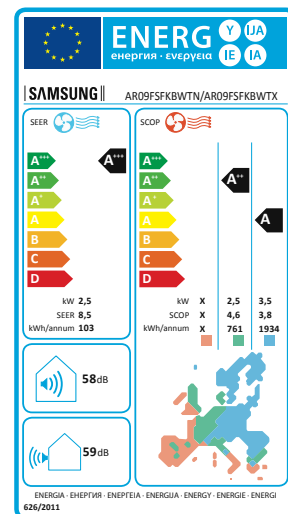

Smart WiFi

Overvåg og fjernstyr temperaturen med en app på mobilen eller tabletten. Inkluderet som standard.

Energibesparende

Lavere energiomkostninger takket være energibesparende drift. Energiklasse A++.

Høj effekt

Driftssikker varmekilde ned til -25 °C.

Luftrensning

Indbygget filter, som reducerer partikler og allergener i indendørsluften.

INDENDØRSENHED

UDENDØRSENHED

Teknisk specifikation

INDENDØRSENHED			SMART 9	SMART 12
Model			AR09FSFKBWTN	AR12FSFKBWTN
Varmeeffekt ved -25 °C	Varme	kW	2,4	3
Varmeeffekt ved -15 °C	Varme	kW	3,6	4,2
Varmeeffekt ved -10 °C	Varme	kW	4,2	4,8
Effekt (min./nom./maks.) +7 °C	Varme	kW	1,0/3,2/6,0	1,1/4,0/6,8
Effekt (min./nom./maks.) +35 °C	Køling	kW	1,0/2,5/3,3	1,3/3,5/4,2
SCOP/SEER	Varme/køling		4,6/8,5	4,1/6,5
Energiklasse	Varme/køling		A++/A+++	A+/A++
Lydtrykniveau**	Lav/høj	dB(A)	21/27/33/38	21/28/35/41
Driftsområde	Varme	°C	+8 til +30	+8 til +30
Dimension	Højde x bredde x dybde	mm	313 x 880 x 237	313 x 880 x 237
Vægt		kg	12	12
UDENDØRSENHED			SMART 9	SMART 12
Type			AR09FSFKBWTX	AR12FSFKBWTX
Lydtrykniveau**	Høj hastighed	dB(A)	44	45
Driftsområde	Varme	°C	-25 til +24	-25 til +24
Driftsområde	Køling	°C	-10 til +46	-10 til +46
Dimension	Højde x bredde x dybde	mm	545 x 790 x 285	545 x 790 x 285
Vægt		kg	36	37
Anbef. sikring, langsom		A	10	16

* Læs mere på samsung.dk og på det medfølgende garantikort.

** Lydniveau målt en meter fra den respektive enhed.

Mere luft ind, mere luft ud

Vores modeller Smart Exclusive og Smart Comfort har Samsungs nye, triangulære design, som giver mere luft ind, øget luftgennemstrømning og mere luft ud. Hele rummet får derfor hurtigere den temperatur, du ønsker.