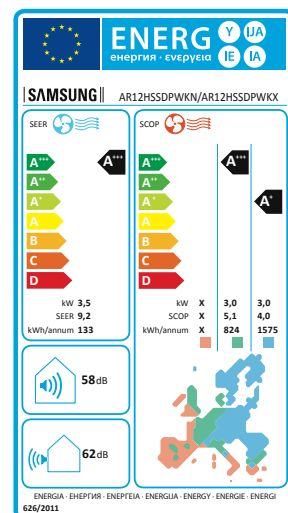

Triangulær form

Mere luft ind, mere luft ud.
Højere ydeevne.

Smart WiFi

Overvåg og fjernstyr temperaturen med en app på mobilen eller tabletten. Inkluderet som standard.

Energibesparende

Lavere energiomkostninger takket være energibesparende drift. Energiklasse A+++.

INDENDØRSENHED		SMART EXCLUSIVE 9	SMART EXCLUSIVE 12
Model		AR09HSSDPWKN	AR12HSSDPWKN
Varmeeffekt ved -25 °C	Varme	kW 2,41	2,77
Varmeeffekt ved -15 °C	Varme	kW 3,59	3,97
Varmeeffekt ved -10 °C	Varme	kW 4,2	4,55
Effekt (min./nom./maks.) +7 °C	Varme	kW 0,8/3,2/6,3	0,8/4,0/7,0
Effekt (min./nom./maks.) +35 °C	Køling	kW 0,9/2,5/3,3	0,9/3,5/4,0
SCOP/SEER	Varme/køling	5,2/10,1	5,1/9,2
Energiklasse	Varme/køling	A+++/A+++	A+++/A+++
Lydtrykniveau**	Lav/høj	dB(A) 17/25/30/34/38	17/26/32/36/40
Driftsområde	Varme	°C +8 til +30	+8 til +30
Dimension	Højde x bredde x dybde	mm 275 x 896 x 260	275 x 896 x 260
Vægt		kg 11,5	11,5
UDENDØRSENHED		SMART EXCLUSIVE 9	SMART EXCLUSIVE 12
Type		AR09HSSDPWK	AR12HSSDPWKX
Lydtrykniveau**	Høj hastighed	dB(A) 44	45
Driftsområde	Varme	°C -25 til +24	-25 til +24
Driftsområde	Køling	°C -15 til +46	-15 til +46
Dimension	Højde x bredde x dybde	mm 545 x 790 x 285	545 x 790 x 285
Vægt		kg 35,5	35,5
Anbef. sikring, langsom		A 10	16

* Læs mere på samsung.dk og på det medfølgende garantikort.

** Lydniveau målt en meter fra den respektive enhed.

Samsung Smart Comfort Heating & Cooling

Energibesparende alternativ til en behagelig indendørsluft