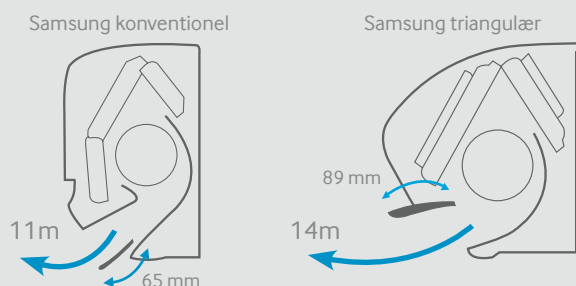

LÆNGERE*

Udløbsvinklen adskiller sig fra Samsungs tidligere, konventionelle klimaanlæg, hvilket betyder, at luftgennemstrømningen når længere ud i rummet.