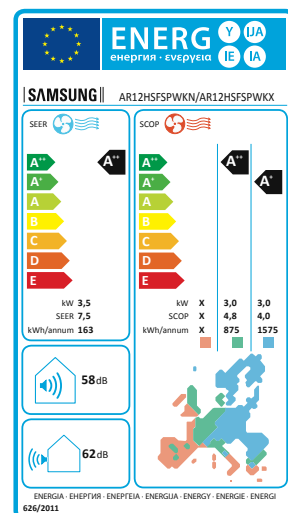

Triangulær form

Mere luft ind, mere luft ud.
Højere ydeevne.

Smart WiFi

Overvåg og fjernstyr temperaturen med en app på mobilen eller tabletten.
Indkluderet som standard.

Energibesparende

Lavere energiomkostninger takket være energibesparende drift.
Energiklasse A++.

Lavt lydniveau

Støjsvag drift ned til kun 17 dB(A) (afhængigt af den valgte blæserhastighed).

Høj effekt

Driftssikker varmekilde ned til -25 °C.

Luftrensning

Indbygget filter, som reducerer partikler og allergener i indendørs luften.

INDENDØRSENHED

UDENDØRSENHED

Teknisk specifikation

INDENDØRSENHED			SMART COMFORT 9	SMART COMFORT 12
Model			AR09HSFSPWKN	AR12HSFSPWKN
Varmeeffekt ved -25 °C	Varme	kW	2,41	2,77
Varmeeffekt ved -15 °C	Varme	kW	3,59	3,97
Varmeeffekt ved -10 °C	Varme	kW	4,2	4,55
Effekt (min./nom./maks.) +7 °C	Varme	kW	0,8/3,2/6,3	0,8/4,0/7,0
Effekt (min./nom./maks.) +35 °C	Køling	kW	0,9/2,5/3,3	0,9/3,5/4,0
SCOP/SEER	Varme/køling		4,9/8,7	4,8/7,5
Energiklasse	Varme/køling		A++/A+++	A++/A++
Lydtrykniveau**	Lav/høj	dB(A)	17/25/30/34/38	17/26/32/36/40
Driftsområde	Varme	°C	+8 til +30	+8 til +30
Dimension	Højde x bredde x dybde	mm	275 x 896 x 260	275 x 896 x 260
Vægt		kg	11,5	11,5
UDENDØRSENHED			SMART COMFORT 9	SMART COMFORT 12
Type			AR09HSFSPWKX	AR12HSFSPWKX
Lydtrykniveau**	Høj hastighed	dB(A)	44	45
Driftsområde	Varme	°C	-25 til +24	-25 til +24
Driftsområde	Køling	°C	-15 til +46	-15 til +46
Dimension	Højde x bredde x dybde	mm	545 x 790 x 285	545 x 790 x 285
Vægt		kg	35,5	35,5
Anbef. sikring, langsom		A	10	16