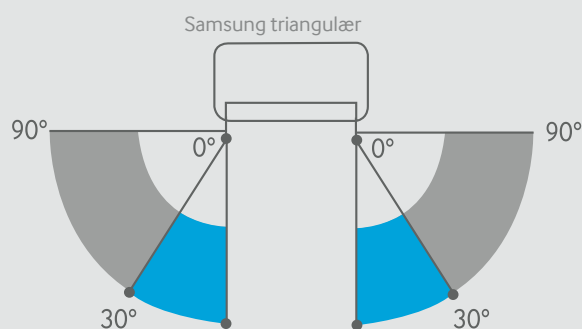

1 Mere luft ind
Bredere luftindtag

2 Større luftgennemstrømning
Større blæser

3 Mere luft ud
Bredere luftudblæsning

HURTIGERE*

Samsungs Smarte klimaanlæg med nyt design har 26 % hurtigere kølehastighed sammenlignet med Samsungs tidligere, konventionelle modeller.

BREDERE*

Ny bredde og vinkel på udløbet giver en bredere luftstrøm, som giver en bedre dækning af rummet.

LÆNGERE*

Udløbsvinklen adskiller sig fra Samsungs tidligere, konventionelle klimaanlæg, hvilket betyder, at luftgennemstrømningen når længere ud i rummet.