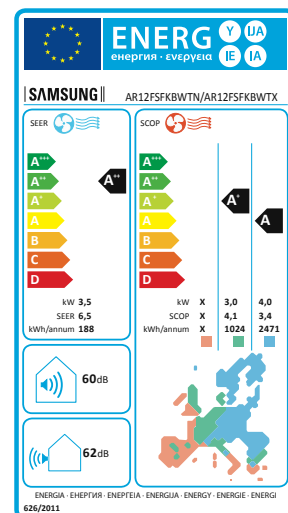

Smart WiFi

Overvåg og fjernstyr temperaturen med en app på mobilen eller tabletten. Inkluderet som standard.

Energibesparende

Lavere energiomkostninger takket være energibesparende drift. Energiklasse A++.

Høj effekt

Driftssikker varmekilde ned til -25 °C.

Luftrensning

Indbygget filter, som reducerer partikler og allergener i indendørsluften.

INDENDØRSENHED

UDENDØRSENHED

Teknisk specifikation

INDENDØRSENHED			SMART 9	SMART 12
Model			AR09FSFKBWTN	AR12FSFKBWTN
Varmeeffekt ved -25 °C	Varme	kW	2,4	3
Varmeeffekt ved -15 °C	Varme	kW	3,6	4,2
Varmeeffekt ved -10 °C	Varme	kW	4,2	4,8
Effekt (min./nom./maks.) +7 °C	Varme	kW	1,0/3,2/6,0	1,1/4,0/6,8
Effekt (min./nom./maks.) +35 °C	Køling	kW	1,0/2,5/3,3	1,3/3,5/4,2
SCOP/SEER	Varme/køling		4,6/8,5	4,1/6,5
Energiklasse	Varme/køling		A++/A+++	A+/A++
Lydtrykniveau**	Lav/høj	dB(A)	21/27/33/38	21/28/35/41
Driftsområde	Varme	°C	+8 til +30	+8 til +30
Dimension	Højde x bredde x dybde	mm	313 x 880 x 237	313 x 880 x 237
Vægt		kg	12	12
UDENDØRSENHED			SMART 9	SMART 12
Type			AR09FSFKBWTX	AR12FSFKBWTX
Lydtrykniveau**	Høj hastighed	dB(A)	44	45
Driftsområde	Varme	°C	-25 til +24	-25 til +24
Driftsområde	Køling	°C	-10 til +46	-10 til +46
Dimension	Højde x bredde x dybde	mm	545 x 790 x 285	545 x 790 x 285
Vægt		kg	36	37
Anbef. sikring, langsom		A	10	16

* Læs mere på samsung.dk og på det medfølgende garantikort.

** Lydniveau målt en meter fra den respektive enhed.

Mere luft ind, mere luft ud

Vores modeller Smart Exclusive og Smart Comfort har Samsungs nye, triangulære design, som giver mere luft ind, øget luftgennemstrømning og mere luft ud. Hele rummet får derfor hurtigere den temperatur, du ønsker.