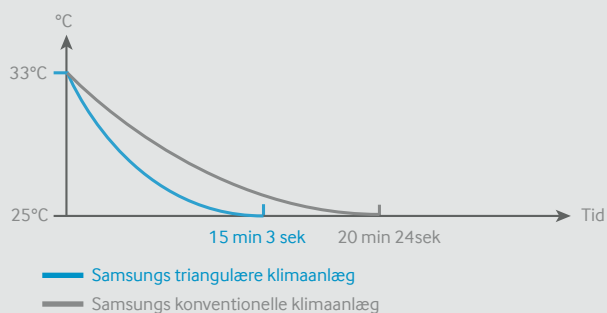

1 Mere luft ind
Bredere luftindtag

2 Større luftgennemstrømning
Større blæser

3 Mere luft ud
Bredere luftudblæsning

HURTIGERE*

Samsungs Smarte klimaanlæg med nyt design har 26 % hurtigere kølehastighed sammenlignet med Samsungs tidligere, konventionelle modeller.

BREDERE*

Ny bredde og vinkel på udløbet giver en bredere luftstrøm, som giver en bedre dækning af rummet.

LÆNGERE*

Udløbsvinklen adskiller sig fra Samsungs tidligere, konventionelle klimaanlæg, hvilket betyder, at luftgennemstrømningen når længere ud i rummet.