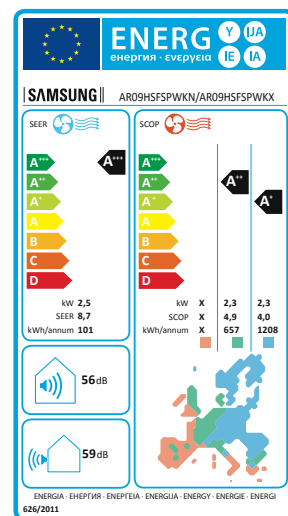

Triangulær form

Mere luft ind, mere luft ud.
Højere ydeevne.

Smart WiFi

Overvåg og fjernstyr temperaturen med en app på mobilen eller tabletten.
Indkluderet som standard.

Energibesparende

Lavere energiomkostninger takket være energibesparende drift.
Energiklasse A++.

Lavt lydniveau

Støjsvag drift ned til kun 17 dB(A) (afhængigt af den valgte blæserhastighed).

Høj effekt

Driftssikker varmekilde ned til -25 °C.

Luftrensning

Indbygget filter, som reducerer partikler og allergener i indendørs luften.

INDENDØRSENHED

UDENDØRSENHED

Teknisk specifikation

INDENDØRSENHED			SMART COMFORT 9	SMART COMFORT 12
Model			AR09HSFSPWKN	AR12HSFSPWKN
Varmeeffekt ved -25 °C	Varme	kW	2,41	2,77
Varmeeffekt ved -15 °C	Varme	kW	3,59	3,97
Varmeeffekt ved -10 °C	Varme	kW	4,2	4,55
Effekt (min./nom./maks.) +7 °C	Varme	kW	0,8/3,2/6,3	0,8/4,0/7,0
Effekt (min./nom./maks.) +35 °C	Køling	kW	0,9/2,5/3,3	0,9/3,5/4,0
SCOP/SEER	Varme/køling		4,9/8,7	4,8/7,5
Energiklasse	Varme/køling		A++/A+++	A++/A++
Lydtrykniveau**	Lav/høj	dB(A)	17/25/30/34/38	17/26/32/36/40
Driftsområde	Varme	°C	+8 til +30	+8 til +30
Dimension	Højde x bredde x dybde	mm	275 x 896 x 260	275 x 896 x 260
Vægt		kg	11,5	11,5
UDENDØRSENHED			SMART COMFORT 9	SMART COMFORT 12
Type			AR09HSFSPWKX	AR12HSFSPWKX
Lydtrykniveau**	Høj hastighed	dB(A)	44	45
Driftsområde	Varme	°C	-25 til +24	-25 til +24
Driftsområde	Køling	°C	-15 til +46	-15 til +46
Dimension	Højde x bredde x dybde	mm	545 x 790 x 285	545 x 790 x 285
Vægt		kg	35,5	35,5
Anbef. sikring, langsom		A	10	16